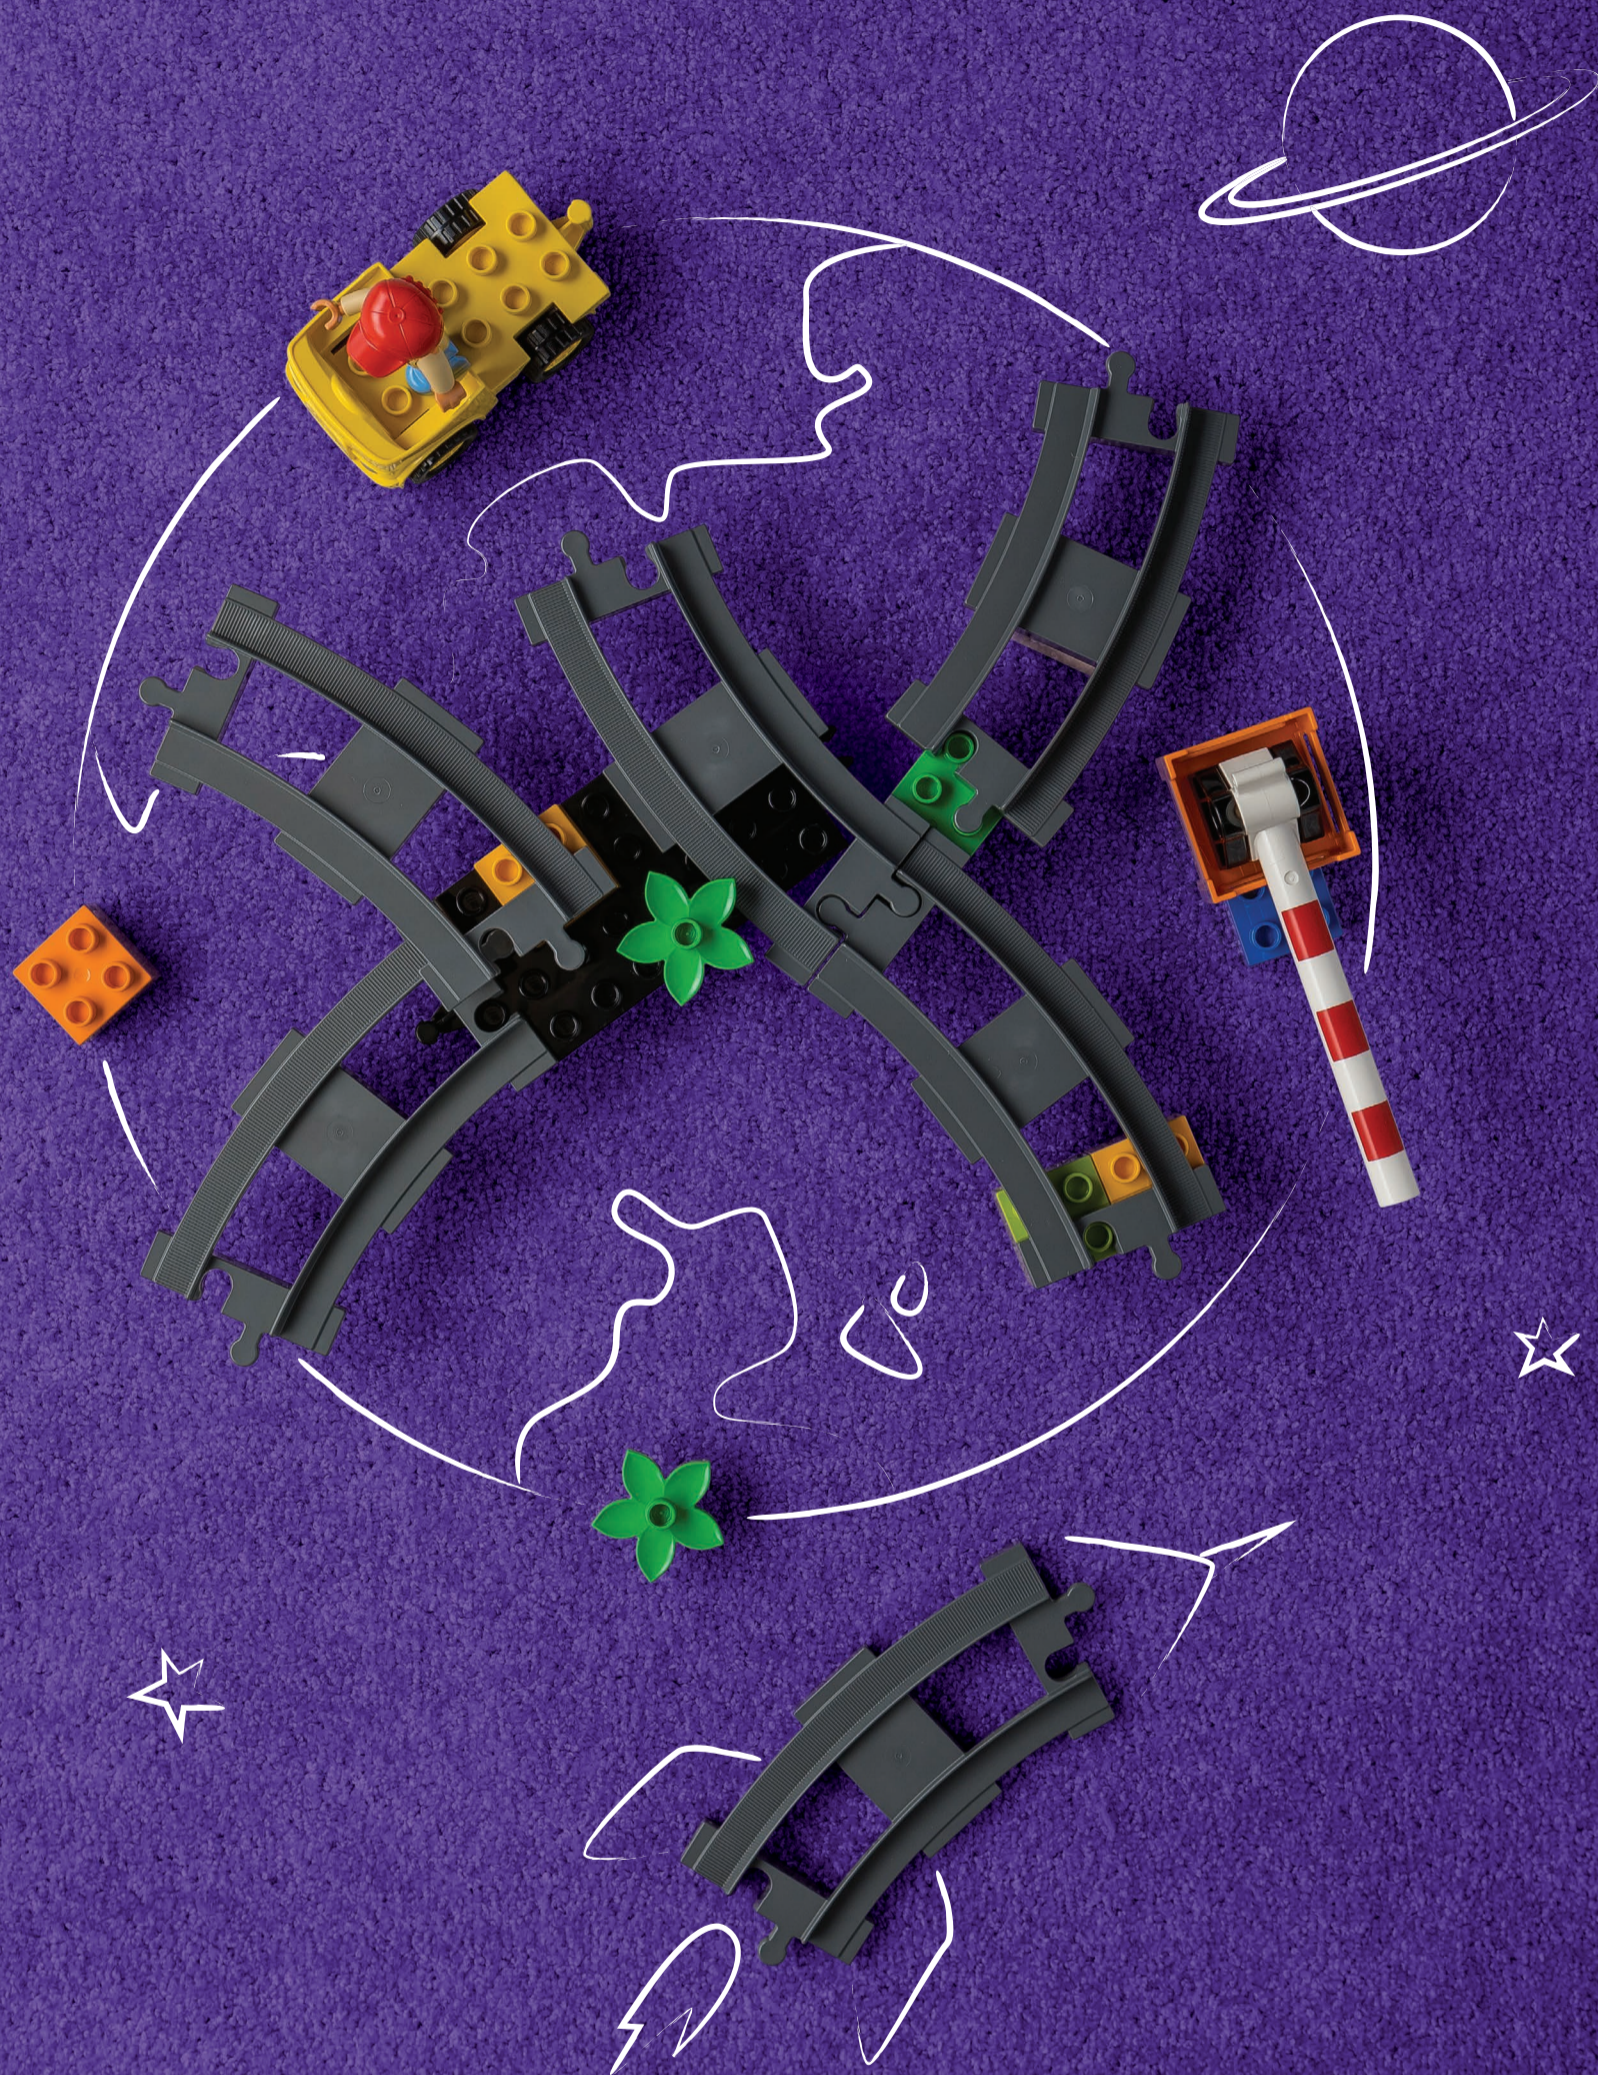

SVĚT PODLE NEJMENŠÍCH